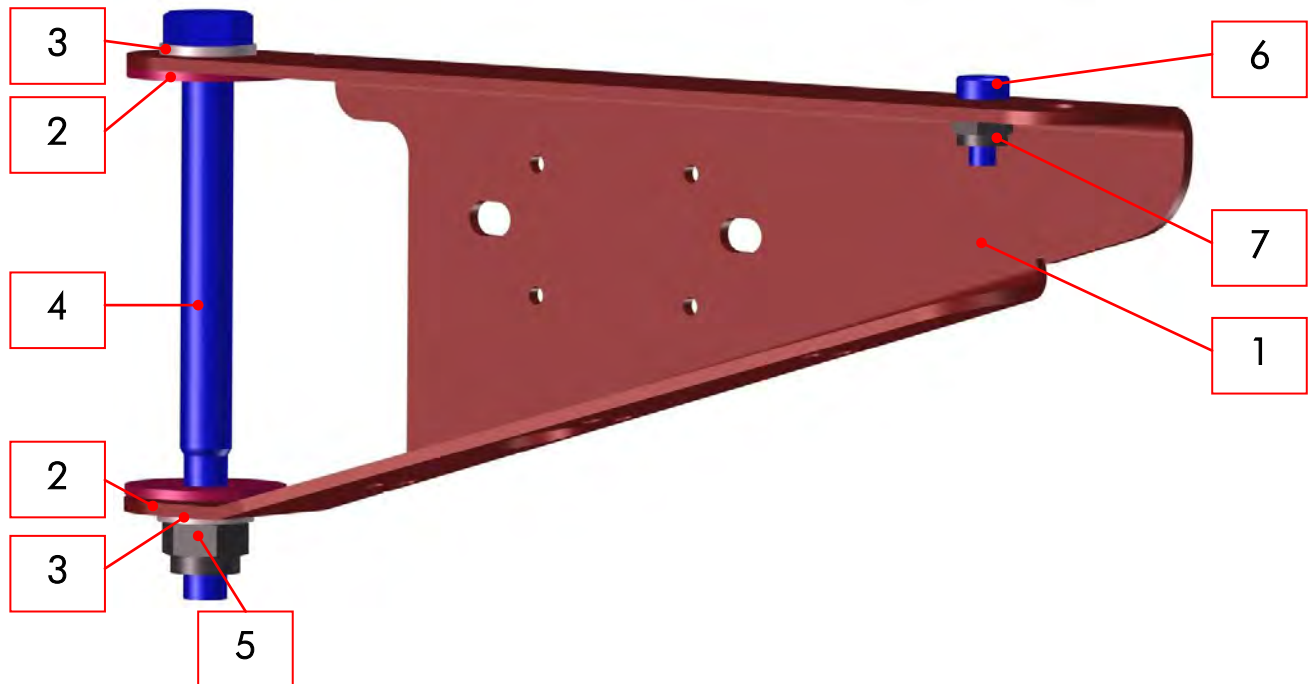

1.2.1 Schwenkarm f. Wiegecomputer kpl.

Teil Nr.	Benennung	Menge	Artikelnummer
1	Verstellstrebe	1	101437
2	Kunststoffscheibe 17mm	2	82230
3	Scheibe A 17	2	61613
4	Sechskantschraube M16x170	1	62167
5	Sechskantmutter M16	1	60681
6	Zylinderkopfschraube M10x20	1	73794
7	Sechskantmutter M10	1	61835