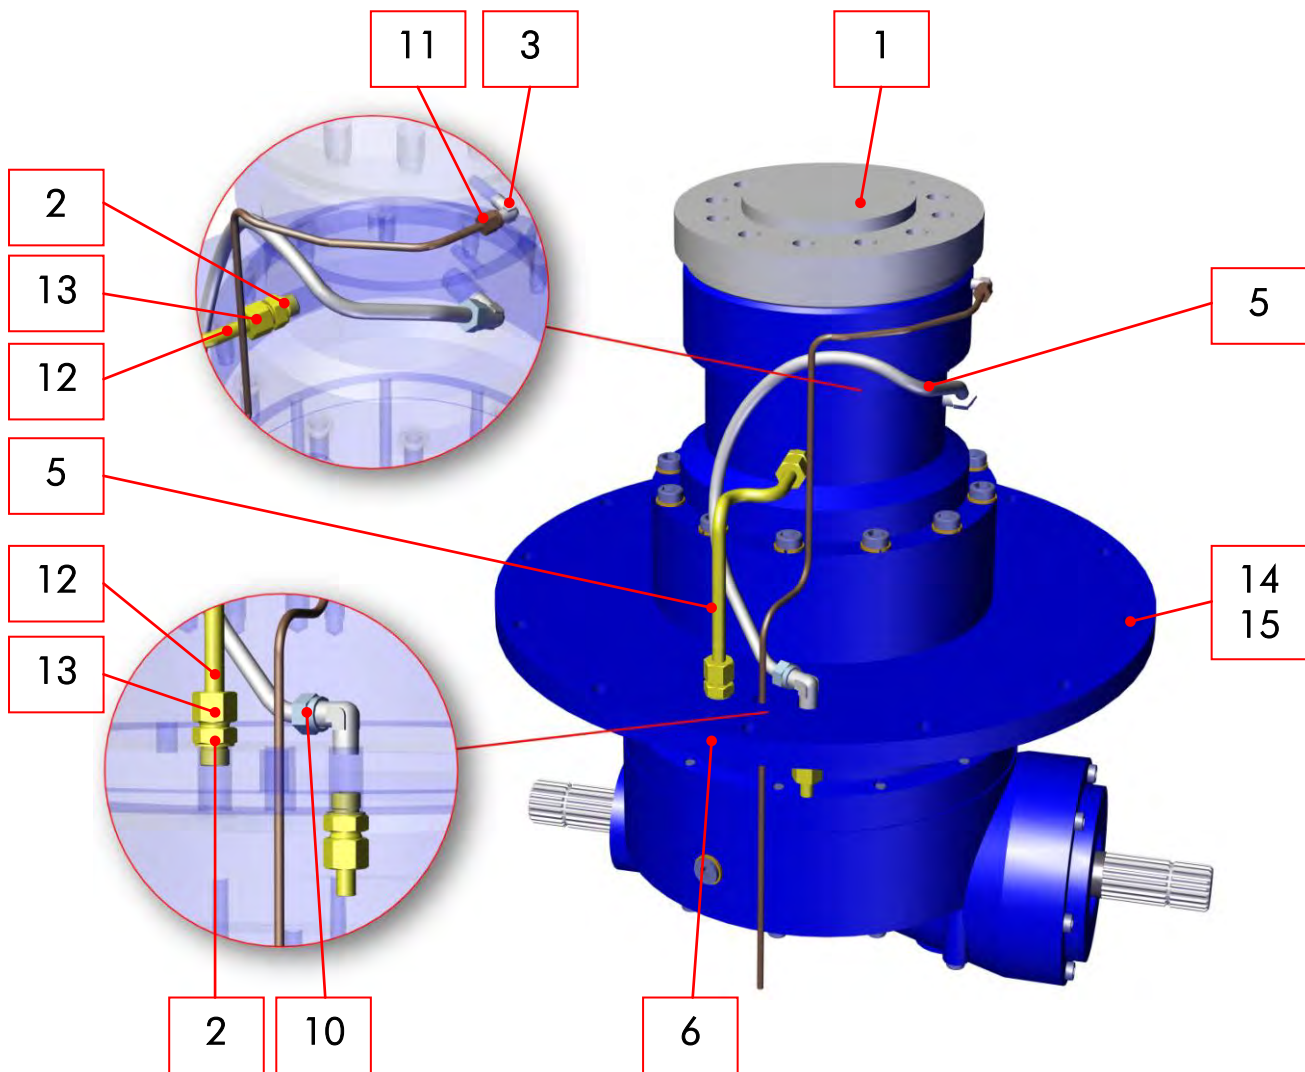

1.1.1.1 Getriebe Brevini ECS1522 kpl.

Ersatzteilliste V-Mix Combi

Teil Nr.	Benennung	Menge	Artikelnummer
1	Getriebe Brevini ECS1512	1	90273
2	XVR NW 10 HL ½	2	64633
3	Schlauchanschlußwinkel	1	80132
4	Schlauchschelle	2	80133
5	Kunststoffschlauch PSG 09-3 ND		80256
6	Verschlußschraube	1	83801
7	Kegelschmiernippel H1 M10x1	1	65508
8	Gerade Einschr.-verschraubung	1	61536
9	Gerade-Verschraubung	1	77037
10	Überwurfmutter M6 LL	1	74007
11	Schneidring S-R 6 LL	1	74014
12	Polyamidrohr ø6x1,5 PA12H	2	74632
13	MECO-Dichtring 21,0x28,0x1,5mm	2	90384
14	Sechskantschraube M16x70	12	61621
15	Sechskantmutter M16	12	60681