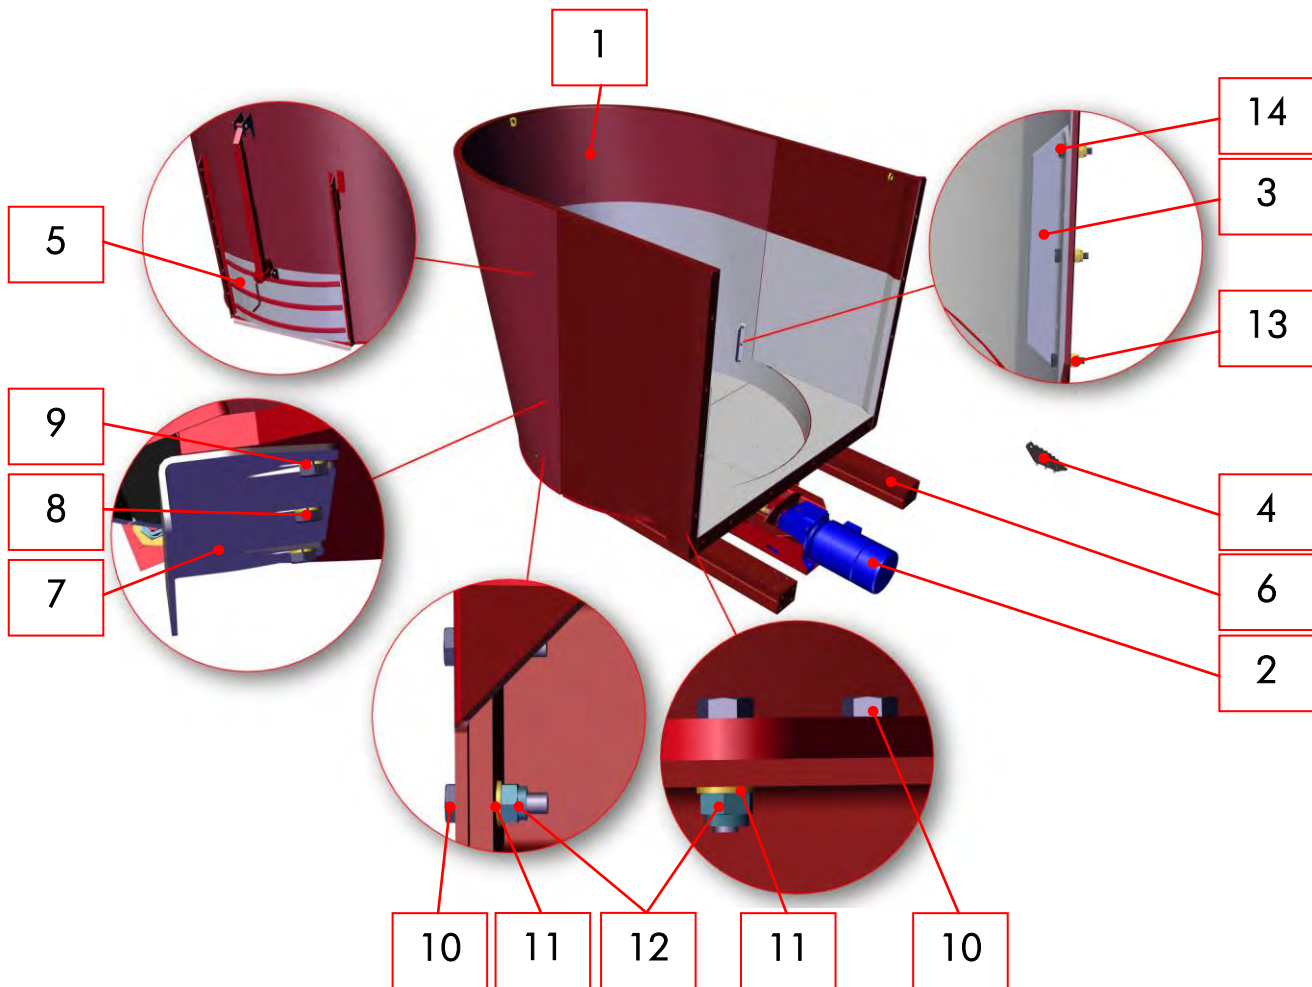

1.1 V-Mix Combi vormontiert

Ersatzteilliste V-Mix Combi

Teil Nr.	Benennung	Menge	Artikelnummer
1	V-Mix Combi vst.	1	96235
2	V-Mix Bio Antriebseinheit 22kW	1	95642
3	Gegenhalter	2	102724
4	Messer V-Mix Bio kpl.	6	92061
5	Austrageschieber Bio kpl.	1	95655
6	V-Mix Combi Querträger vst.	2	96402
7	Austrageblech Präzi	1	97382
8	Sechskantschraube M10x20	3	61976
9	Federring A 10	3	65485
10	Sechskantschraube M16x55	8	64739
11	Scheibe A 17	8	61613
12	Sechskantmutter M16	8	60681
13	Sechskantmutter M12	6	99564
14	Sechskantschraube M12x40	6	98094