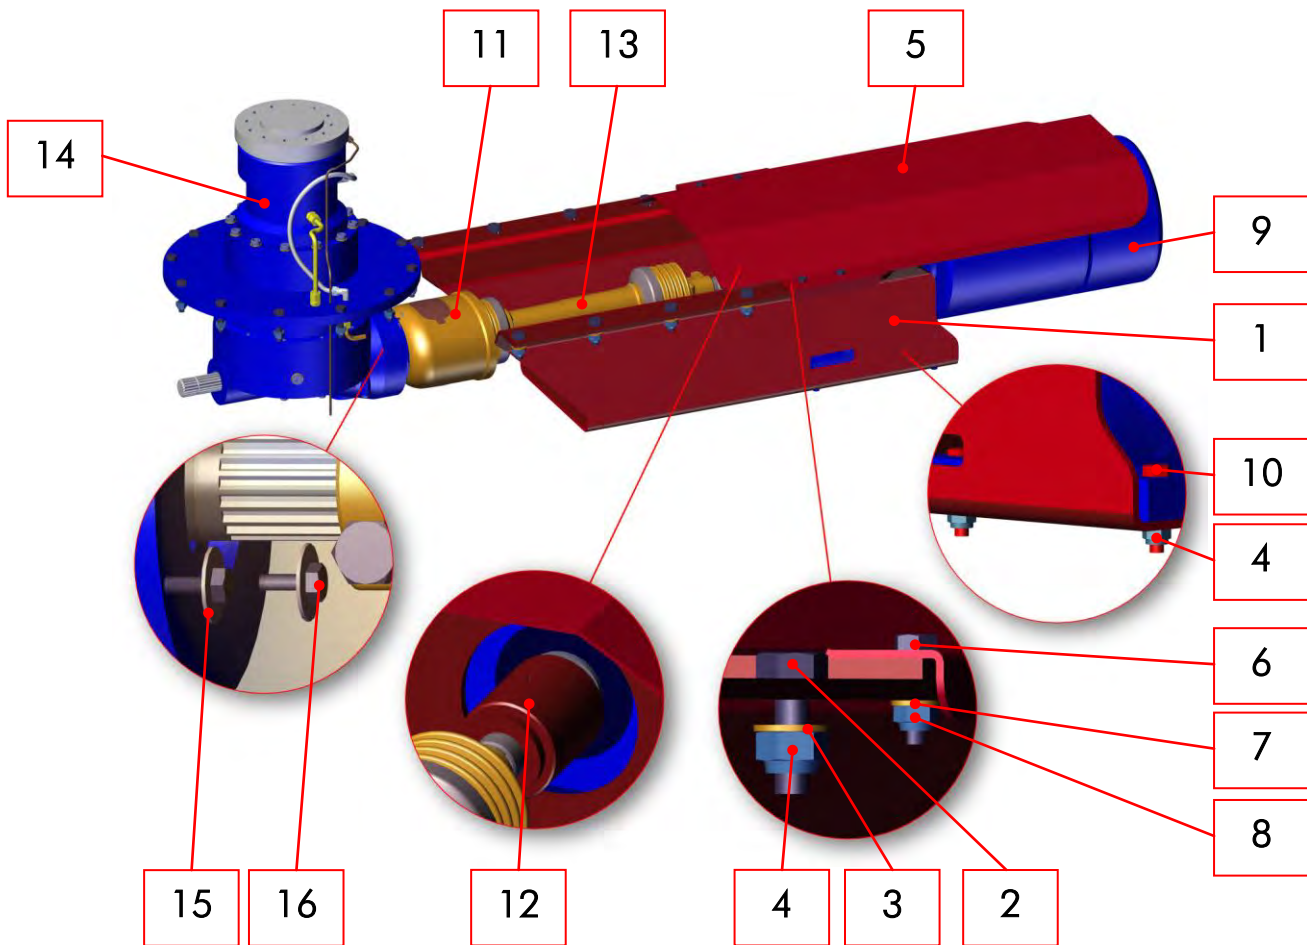

1 V-Bio Combi

Ersatzteilliste V-Mix Combi

Teil Nr.	Benennung	Menge	Artikelnummer
1	V-Mix Combi vormontiert	1	104620
2	V-Mix Combi Erhöhung re. vst	1	96241
3	V-Mix Combi Erhöhung li. vst	1	96242
4	V-Bio Combi Wiegesystem G420	1	102611
5	V-Mix Combi Ölbehälter kpl.	1	102956
6	Sechskantschraube M10x30	18	61978
7	Federring A 10	18	65485
8	Scheibe B 10,5	34	61994
9	Sechskantmutter M10	18	60874
10	Übergabeschacht Präzi 300 / Präzi 500 kpl.	1	
11	Schnk. Ø2400 2W V-Bio kpl.	1	96413

 Bei Bestellung Maschinennummer angeben.

1.1 V-Mix Combi vormontiert

Ersatzteilliste V-Mix Combi

Teil Nr.	Benennung	Menge	Artikelnummer
1	V-Mix Combi vst.	1	96235
2	V-Mix Bio Antriebseinheit 22kW	1	95642
3	Gegenhalter	2	102724
4	Messer V-Mix Bio kpl.	6	92061
5	Austrageschieber Bio kpl.	1	95655
6	V-Mix Combi Querträger vst.	2	96402
7	Austrageblech Präzi	1	97382
8	Sechskantschraube M10x20	3	61976
9	Federring A 10	3	65485
10	Sechskantschraube M16x55	8	64739
11	Scheibe A 17	8	61613
12	Sechskantmutter M16	8	60681
13	Sechskantmutter M12	6	99564
14	Sechskantschraube M12x40	6	98094

1.1.1 V-Bio Antriebseinheit

Ersatzteilliste V-Mix Combi

Teil Nr.	Benennung	Menge	Artikelnummer
1	Motoraufnahme vst	1	100433
2	Sechskantschraube M20x55	8	62134
3	Scheibe A 21	8	62146
4	Sechskantmutter M20	12	62147
5	Abdeckung vst	1	100454
6	Sechskantschraube M12x45	4	62035
7	Scheibe A 13	4	62053
8	Sechskantmutter M12	4	61028
9	Stirnradgetriebem. 22kW 1489Nm	1	95992
10	Sechskantschraube M20x90	4	62141
11	Schutztopf 275x217x210	1	70886
12	Reduzierstück 60mm kpl.	1	86331
13	Gelenkw. W2400 SD25 L410	1	104601
14-1	Getriebe Brevini ECS1522 kpl.	1	105926
14-2	Getriebe Comer PGA1602 kpl.	1	94389
15	Kotflügelscheibe 8,4x30x1,5	3	61026
16	Sechskantschraube M8x20	3	61845