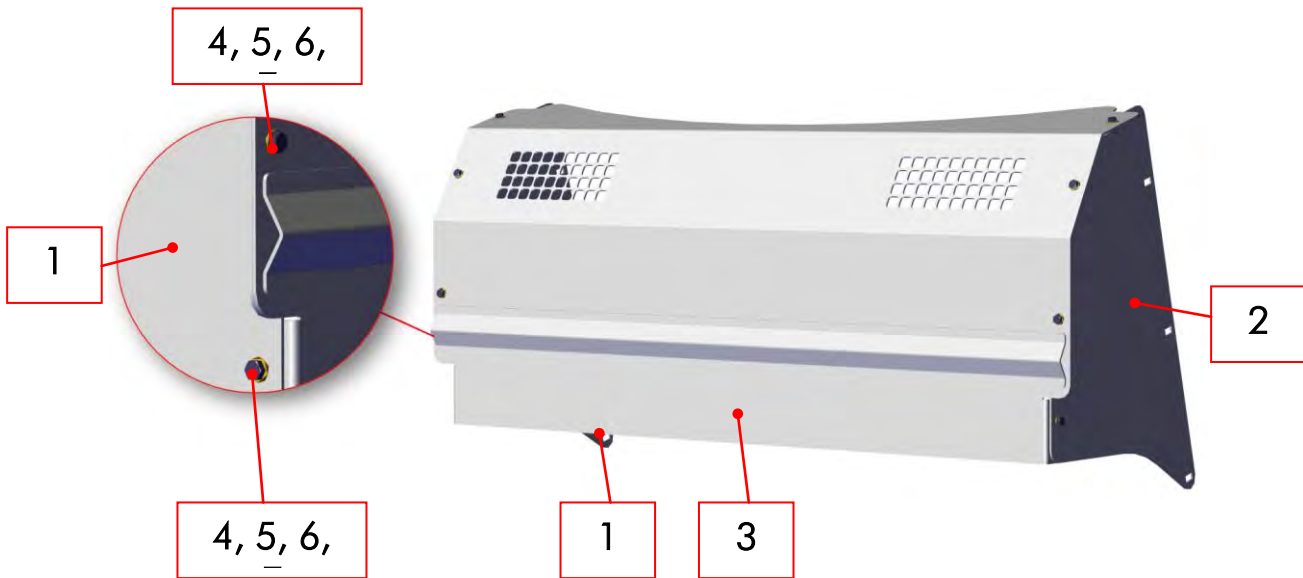

Ersatzteilliste V-Mix Combi

Teil Nr.	Benennung	Menge	Artikelnummer
1	Ölbehälter Metadur ø170x225	1	83871
2	V-Mix Combi Halter Ölbehälter	1	96867
3	Sechskantschraube M8x40	3	61957
4	Sechskantschraube M10x30	2	61978
5	Sechskantmutter M10	2	60874
6	Federring A 8	3	60839
7	Sechskantmutter M8	3	61972
8	Ausgleichsleitung Ölbehälter	1	101949
9	Schlauchanschlußwinkel	4	80132
10	Gerade Einschr.-verschraubung	1	80126
11	Schlauchschelle	4	80133
12	Kunststoffschlauch PSG 10-3 ND		80256
13	Gerade Einschr.-verschraubung	1	60860
14	Gerade-Verschraubung	1	77037
15	Kegelschmiernippel H1 M10x1	1	65508
16	Stauff Rohrsch. kpl. Gr. 2 ø15	1	69453

1.4 Übergabeschacht Präzi 300/Präzi 500 kpl.