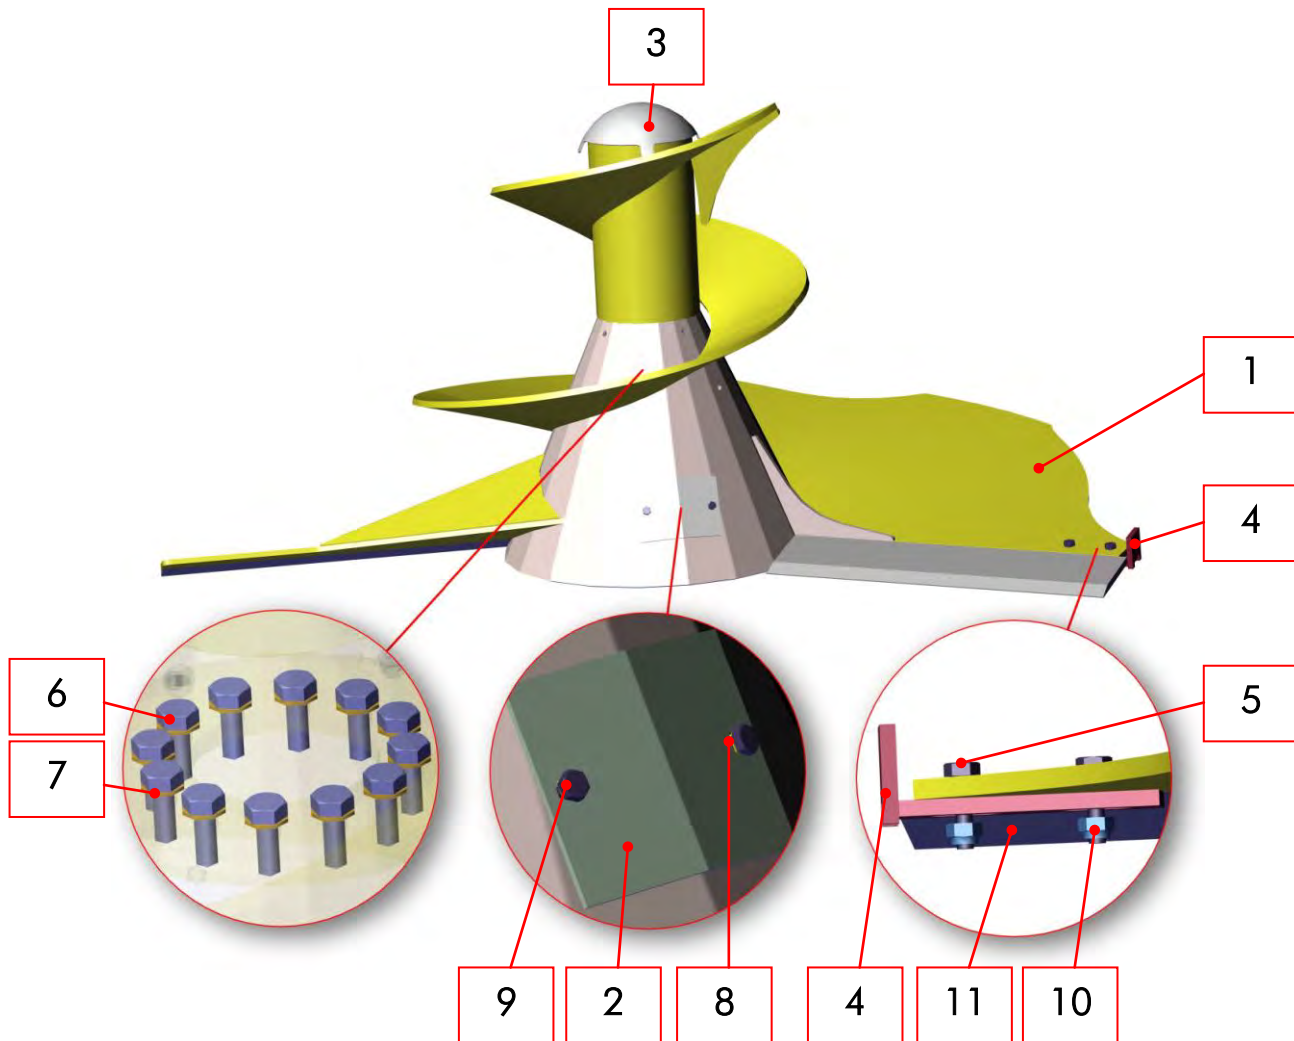

1.5 Schnk. Ø2400 2W V-Bio kpl.

Ersatzteilliste V-Mix Combi

Teil Nr.	Benennung	Menge	Artikelnummer
1/1	Schnecke ø2400 2W K1 vst schwarz	1	96410
1/2	Schnecke ø2400 2W K1 vst V2A	1	102525
2	Deckel für Schneckenrohr (V2A)	1	89629
3	Hut für Schnecke V2A	1	89749
4	Finger vst.	1	103558
5	Sechskantschraube M16x55	2	67476
6	Sechskantschraube M20x1,5x50	12	83750
7	Scheibe A 21	12	62146
8	Federring A 10	12	69899
9	Sechskantschraube M10x25	12	69377
10	Sechskantmutter M16	2	89918
11	Stützplatte	1	103515