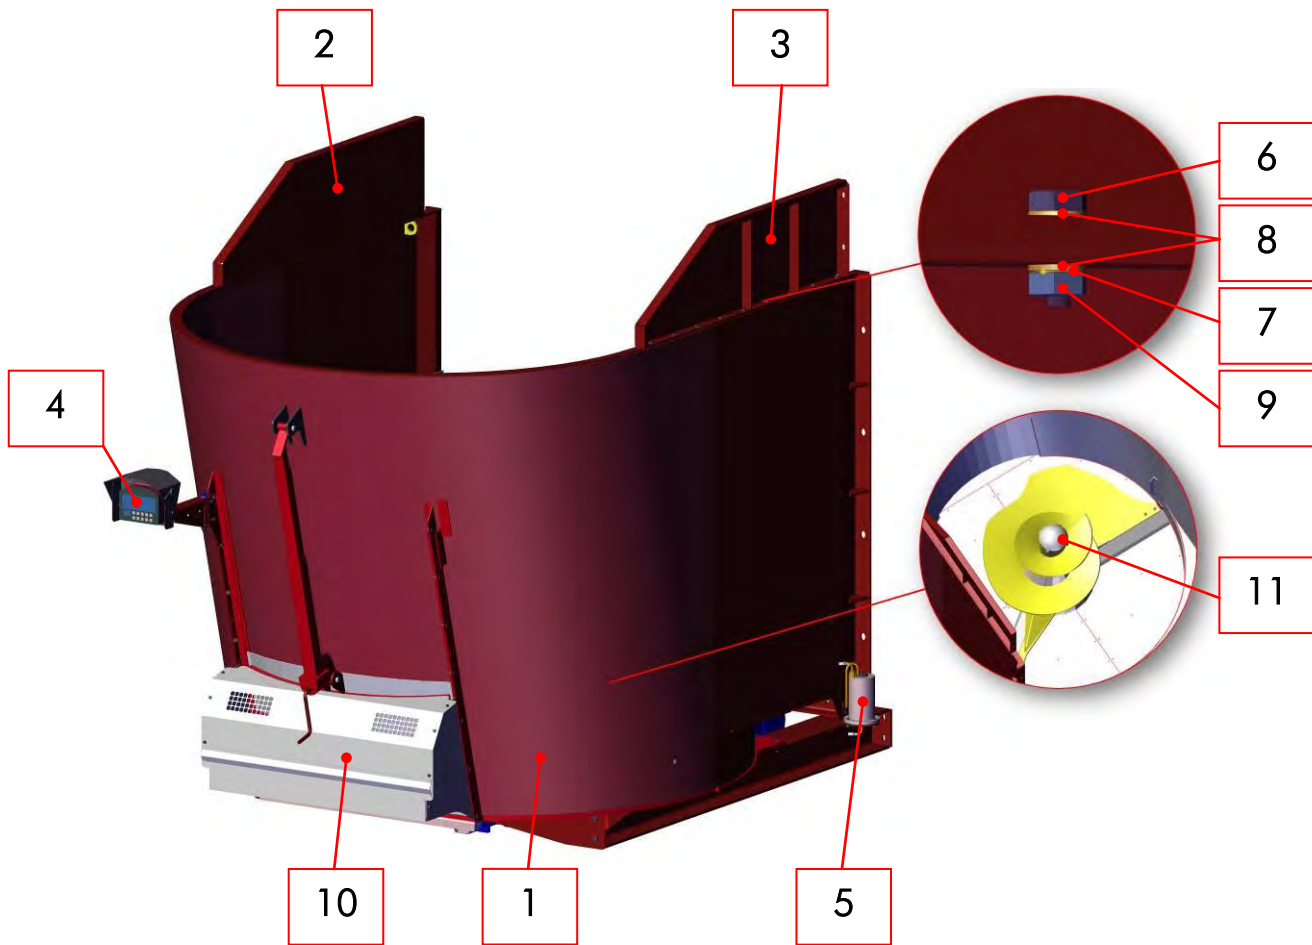

1 V-Bio Combi

Ersatzteilliste V-Mix Combi

Teil Nr.	Benennung	Menge	Artikelnummer
1	V-Mix Combi vormontiert	1	104620
2	V-Mix Combi Erhöhung re. vst	1	96241
3	V-Mix Combi Erhöhung li. vst	1	96242
4	V-Bio Combi Wiegesystem G420	1	102611
5	V-Mix Combi Ölbehälter kpl.	1	102956
6	Sechskantschraube M10x30	18	61978
7	Federring A 10	18	65485
8	Scheibe B 10,5	34	61994
9	Sechskantmutter M10	18	60874
10	Übergabeschacht Präzi 300 / Präzi 500 kpl.	1	
11	Schnk. Ø2400 2W V-Bio kpl.	1	96413

Bei Bestellung Maschinennummer angeben.