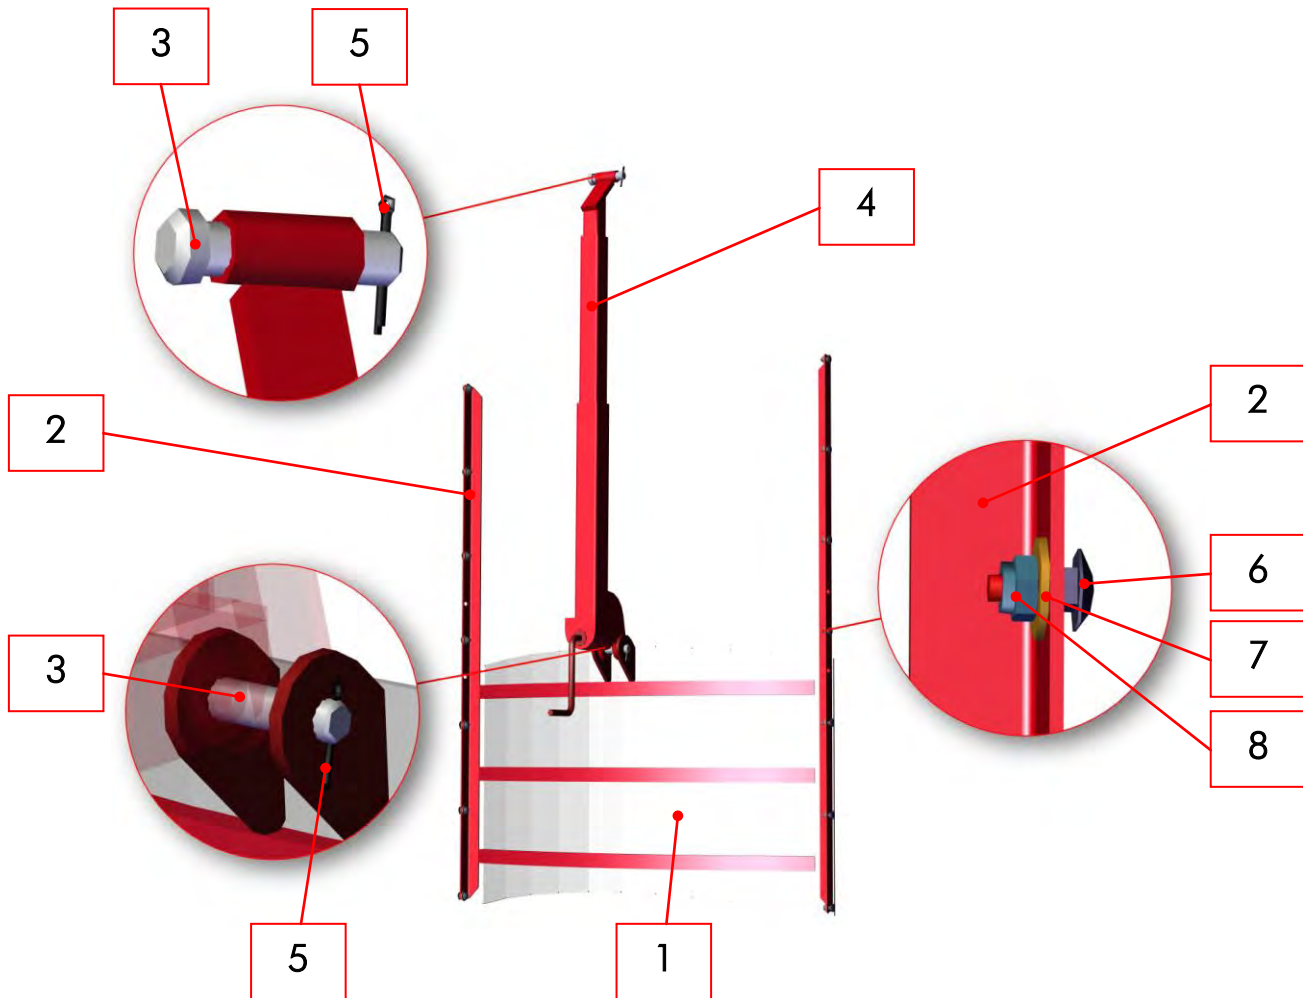

1.1.3 Austrageschieber Bio kpl.

Ersatzteilliste V-Mix Combi

Teil Nr.	Benennung	Menge	Artikelnummer
1/1	Schieber ø2400 Bio vst; in der Rundung	1	95532
½	Schieber ø2400 Bio seitlicher Austrag 1	1	96203
2	Blechwinkel	2	79526
3	Zylinderbolzen	2	79551
4	Schieberkurbel Dosierer vst	1	95665
5	Splint 5x50	2	61268
6	Flachrundschraube M10x25	14	90957
7	Scheibe 10,5x30x2,5	14	74513
8	Sechskantmutter M10	14	61835