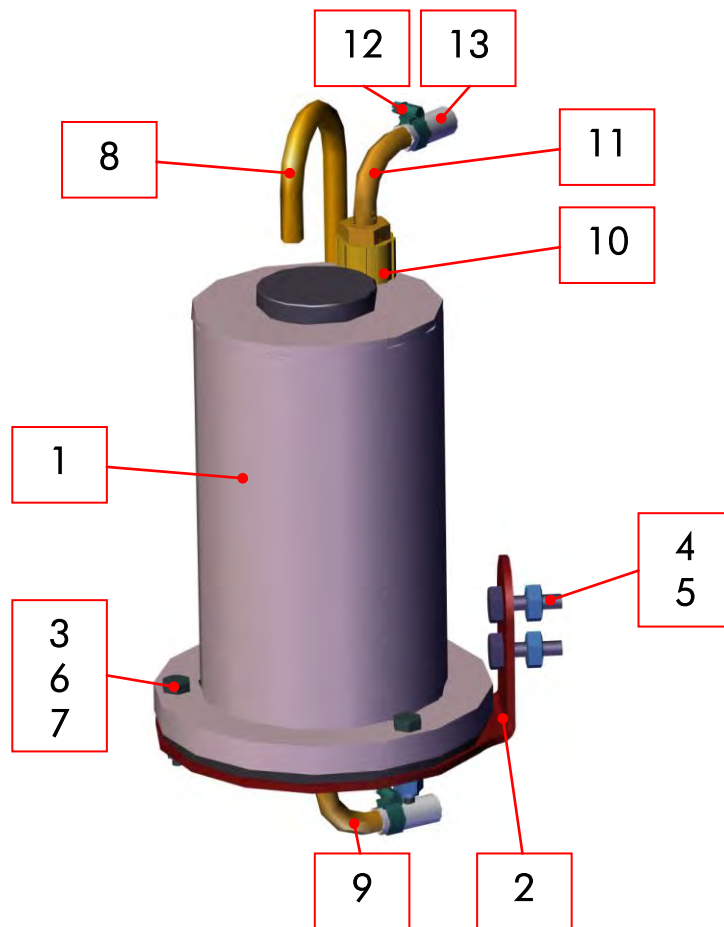

1.3 V-Mix Combi Ölbehälter kpl.

Ersatzteilliste V-Mix Combi

Teil Nr.	Benennung	Menge	Artikelnummer
1	Ölbehälter Metadur ø170x225	1	83871
2	V-Mix Combi Halter Ölbehälter	1	96867
3	Sechskantschraube M8x40	3	61957
4	Sechskantschraube M10x30	2	61978
5	Sechskantmutter M10	2	60874
6	Federring A 8	3	60839
7	Sechskantmutter M8	3	61972
8	Ausgleichsleitung Ölbehälter	1	101949
9	Schlauchanschlußwinkel	4	80132
10	Gerade Einschr.-verschraubung	1	80126
11	Schlauchschelle	4	80133
12	Kunststoffschlauch PSG 10-3 ND		80256
13	Gerade Einschr.-verschraubung	1	60860
14	Gerade-Verschraubung	1	77037
15	Kegelschmiernippel H1 M10x1	1	65508
16	Stauff Rohrsch. kpl. Gr. 2 ø15	1	69453