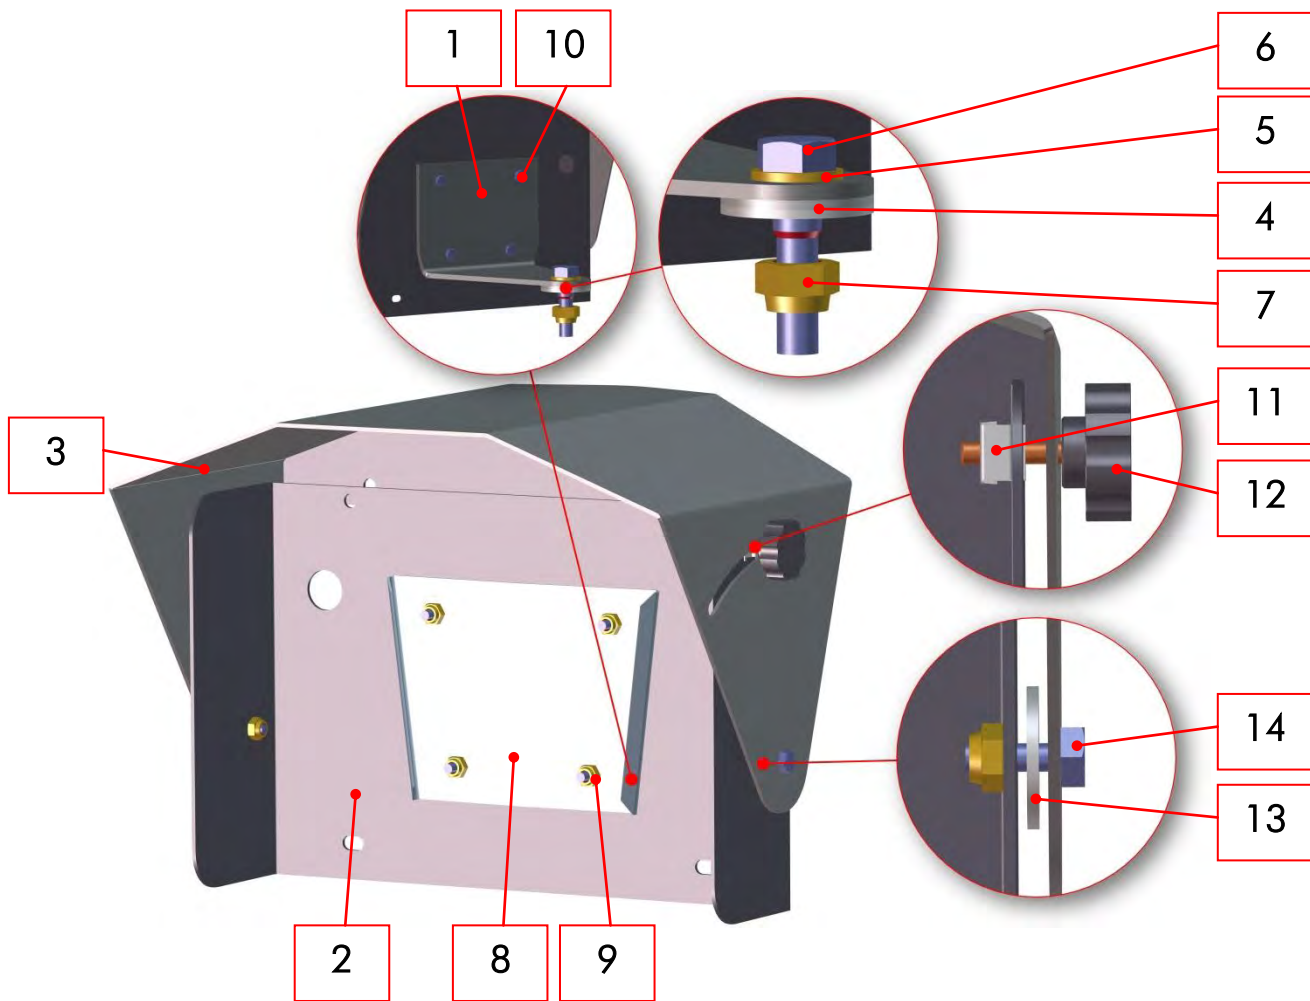

1.2.2 Haube PTM FC/HL kpl.

Ersatzteilliste V-Mix Combi

Teil Nr.	Benennung	Menge	Artikelnummer
1	Haltewinkel für PTM	1	87366
2	Halteblech PTM –gekanet-	1	86941
3	Haube vst. PTM FC/HL	1	86944
4	Kunststoffscheibe 17mm	2	82230
5	Scheibe A17	1	61613
6	Sechskantschraube M16x60	1	60761
7	Sechskantmutter M16	1	60681
8	PTM Displayhalterung	1	100815
9	Sechskantmutter M6	6	61001
10	Sechskantschraube M6x20	4	61950
11	Käfigmutter M6 P 1,8-2,6	1	89599
12	Griffschraube M6x20 C-30	1	90011
13	Kunststoffscheibe 8,4mm	2	88806
14	Sechskantschraube M6x16	2	65957