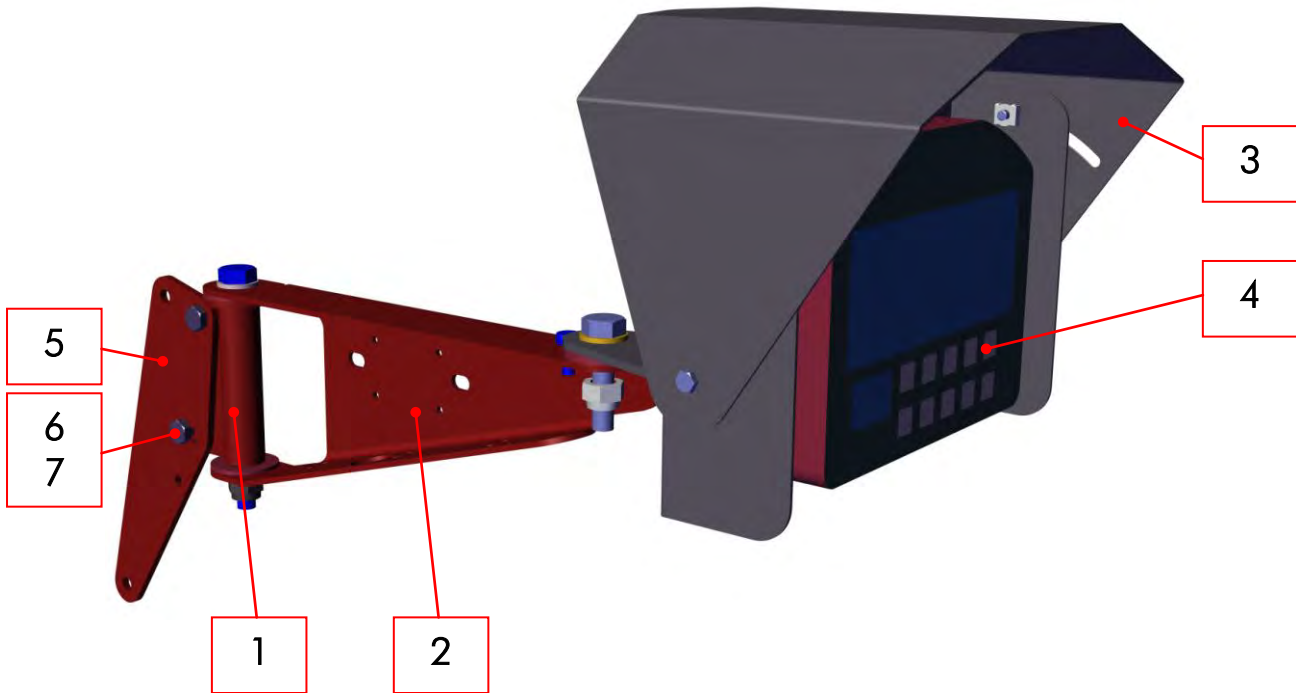

1.2 V-Bio Combi Wiegesystem G420

Teil Nr.	Benennung	Menge	Artikelnummer
1	Aufnahme Wiegecomputer vst.	1	96321
2	Schwenkarm f. Wiegecomputer kpl.	1	102391
3	Haube PTM FC / HL kpl.	1	87550
4	PTM G420 24V Wiegeeinrichtung	1	86438
5	Aufnahmeblech für Wiege	1	96318
6	Sechskantschraube M10x35	2	61834
7	Sechskantmutter M10	2	61835