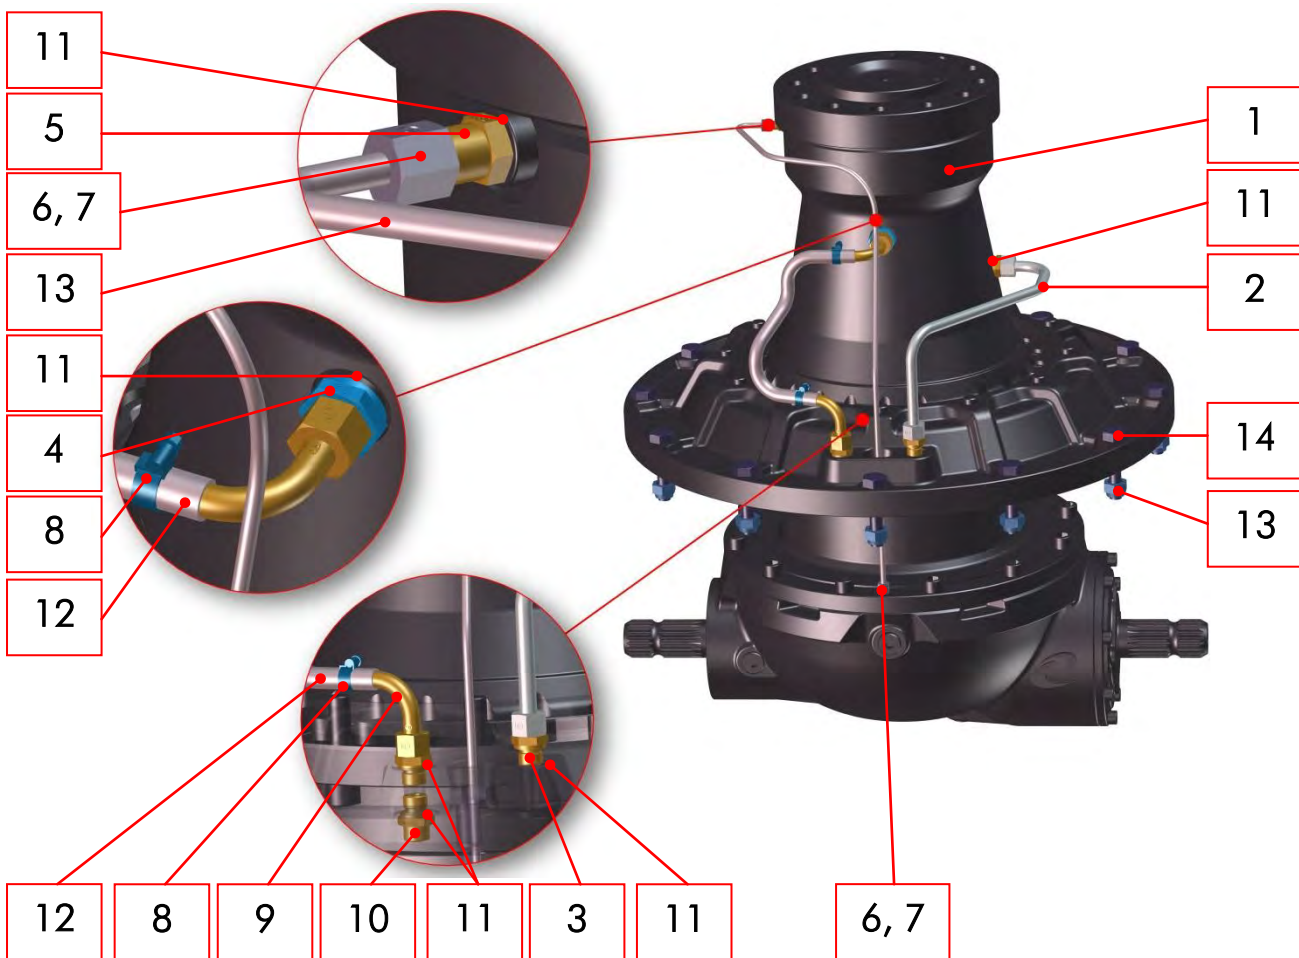

1.1.1.2 Getriebe Comer PGA1602 kpl.

Ersatzteilliste V-Mix Combi

Teil Nr.	Benennung	Menge	Artikelnummer
1	Getriebe Comer PGA 1602	1	94389
2	Überlauf f. Comer 1602 Getriebe	1	96268
3	Gerade Einschr.-verschraubung	4	67668
4	XVR NW 10 HL ½	1	64633
5	XVRK NW 04 HL	1	94320
6	UEM 06 LL M10x1	2	74007
7	SR D 06 LL	2	74014
8	Schlauchschelle	2	80133
9	Schlauchanschlußwinkel	2	80132
10	Gerade-Verschraubung	1	77037
11	MECO-Dichtring 21,0x28,0x1,5mm	6	90384
12	Kunststoffschlauch PSG 10-3 ND		80256
13	Sechskantmutter M16	12	60681
14	Sechskantschraube M16x70	12	61621
15	Öl – SAE 80-W85 API-GL5-VG150	19 l	84466
16	BvL Farmgrease 400g Kartusche	1	97905