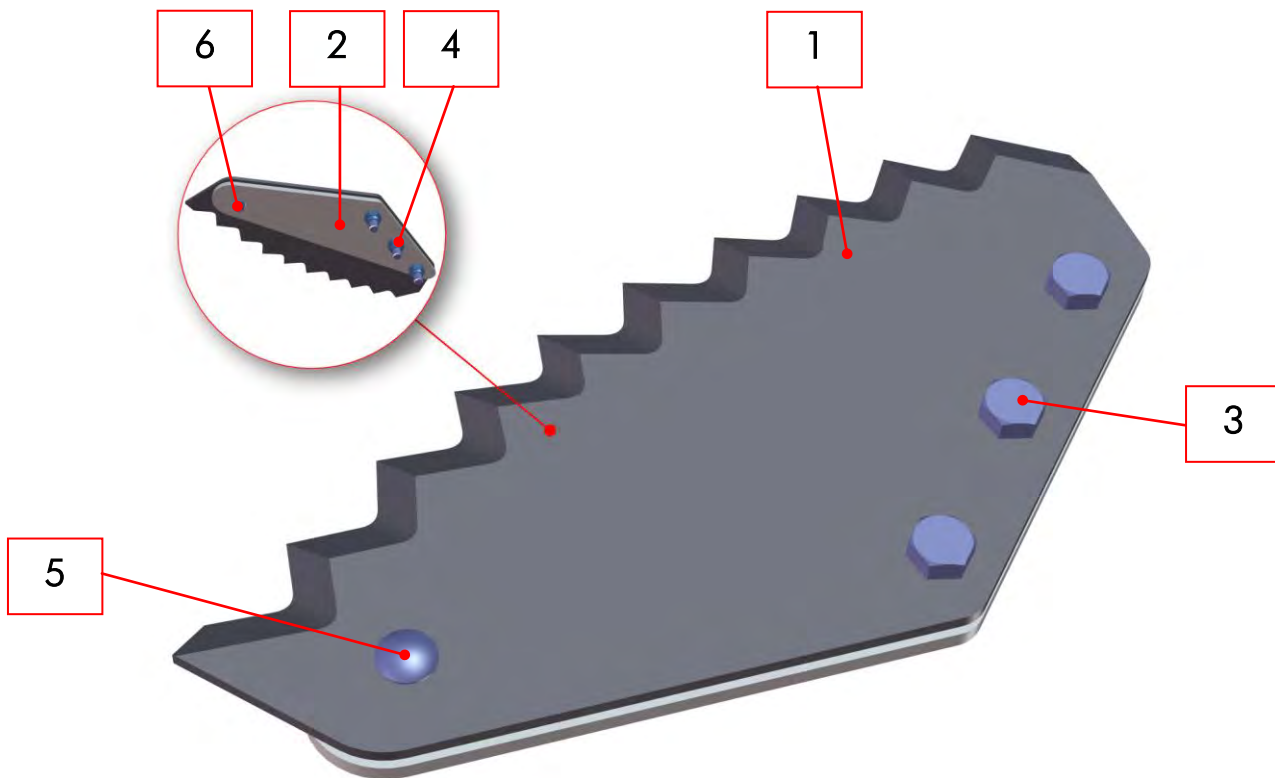

1.1.2 Messer V-Mix Bio kpl.

Teil Nr.	Benennung	Menge	Artikelnummer
1	Messer	1	91065
2	Halteplatte für Messer	1	79669
3	Sechskantschraube M16x50	3	101080
4	Sechskantmutter M16	3	89918
5	Flachrundschrabe M10x30	1	89921
6	Sechskantmutter M10	1	89920