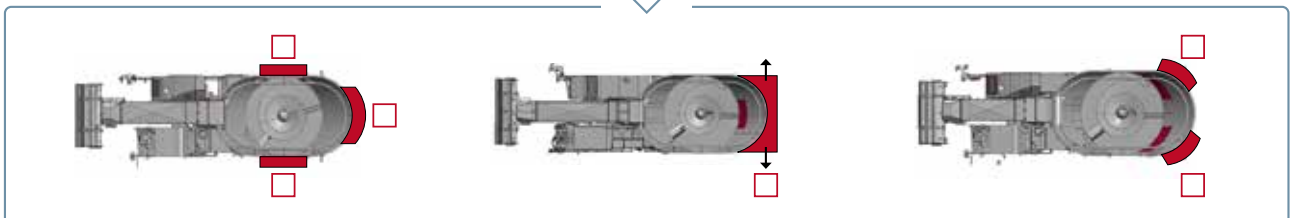

WÄHLEN SIE IHRE PASSENDE AUSTRAGEÖFFNUNG

DIE AUSWAHLMÖGLICHKEITEN

	Gesamtbreite bei einseitigem Austrag	Gesamtbreite bei beidseitigem Austrag	Maschinenbreite bei Querförderband	Gesamtlänge	Gesamthöhe	Leergewicht	max. Zuladung	max. Entnahnehöhe
	mm	mm	mm	mm	mm	kg	kg	mm
☐ 11-1S	2500	2620	2400	6840	2900	11200	6300	4800
☐ 13N-1S	2550	2700	2500	6970	2900	11400	6300	4800
☐ 13H-1S	2500	2620	2400	7030	3100	11400	6300	5000
☐ 15-1S	2550	2700	2500	8170	3100	11600	6300	5000
☐ 17-1S	2550	2700	2500	8240	3330	11800	6300	4600

Die angegebenen technischen Daten beziehen sich auf die Serienausstattung.

Weitere Infos: